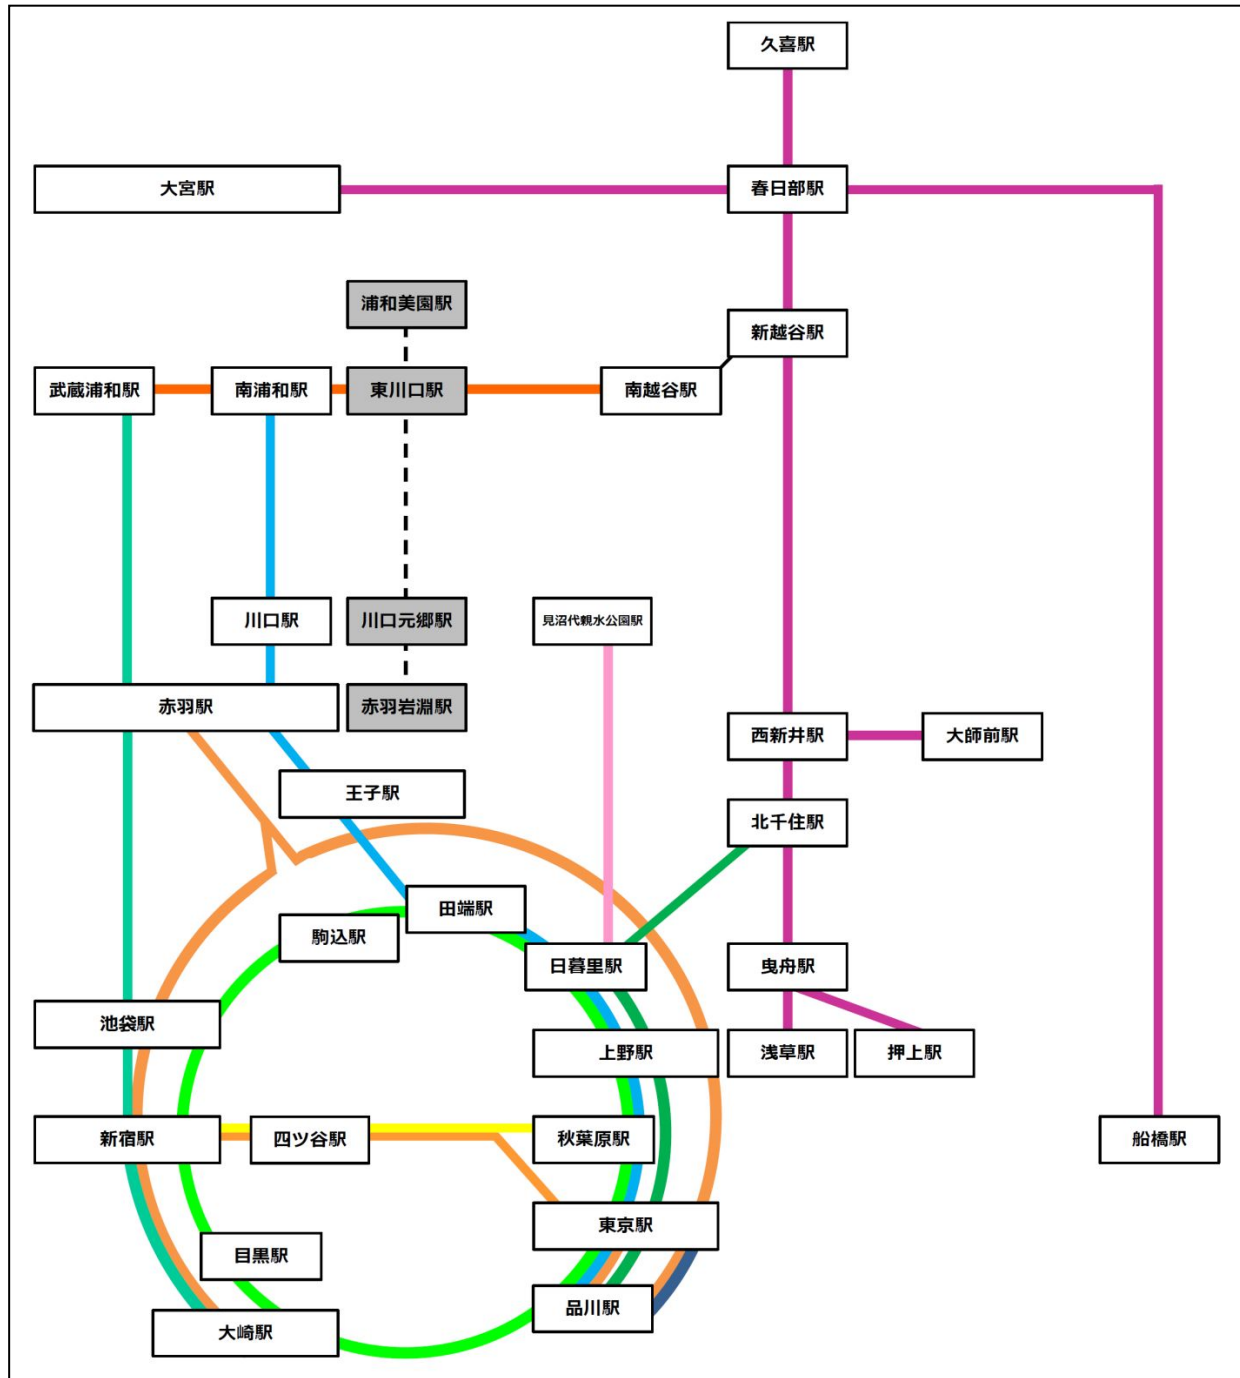

# 他鉄道線への振替輸送のご案内

埼玉高速鉄道線に支障が生じた際のお他鉄道線への振替輸送区間は、以下のとおりとなります。

## 【JR東日本】

- 武蔵野線(武蔵浦和～南越谷間)
- 埼京線(武蔵浦和～大崎間)
- 京浜東北線(南浦和～品川間)
- 山手線(全線)
- 中央線快速(東京～新宿間)
- 中央・総武線(新宿～秋葉原間)
- 常磐線(北千住～品川間)※ ■ 上野東京ライン含む
- 横須賀線(東京～品川間)
- 東海道線(東京～品川間)
- 宇都宮線(赤羽～品川間)※ ■ 上野東京ライン含む
- 高崎線(赤羽～品川間)※ ■ 上野東京ライン含む
- 湘南新宿ライン(赤羽～大崎間)

## 【東武鉄道】

- 伊勢崎線(久喜～浅草・押上間)
- 大師線(西新井～大師前間)
- 野田線(大宮～船橋間)

## 【東京都交通局】

- 日暮里・舎人ライナー(全線)