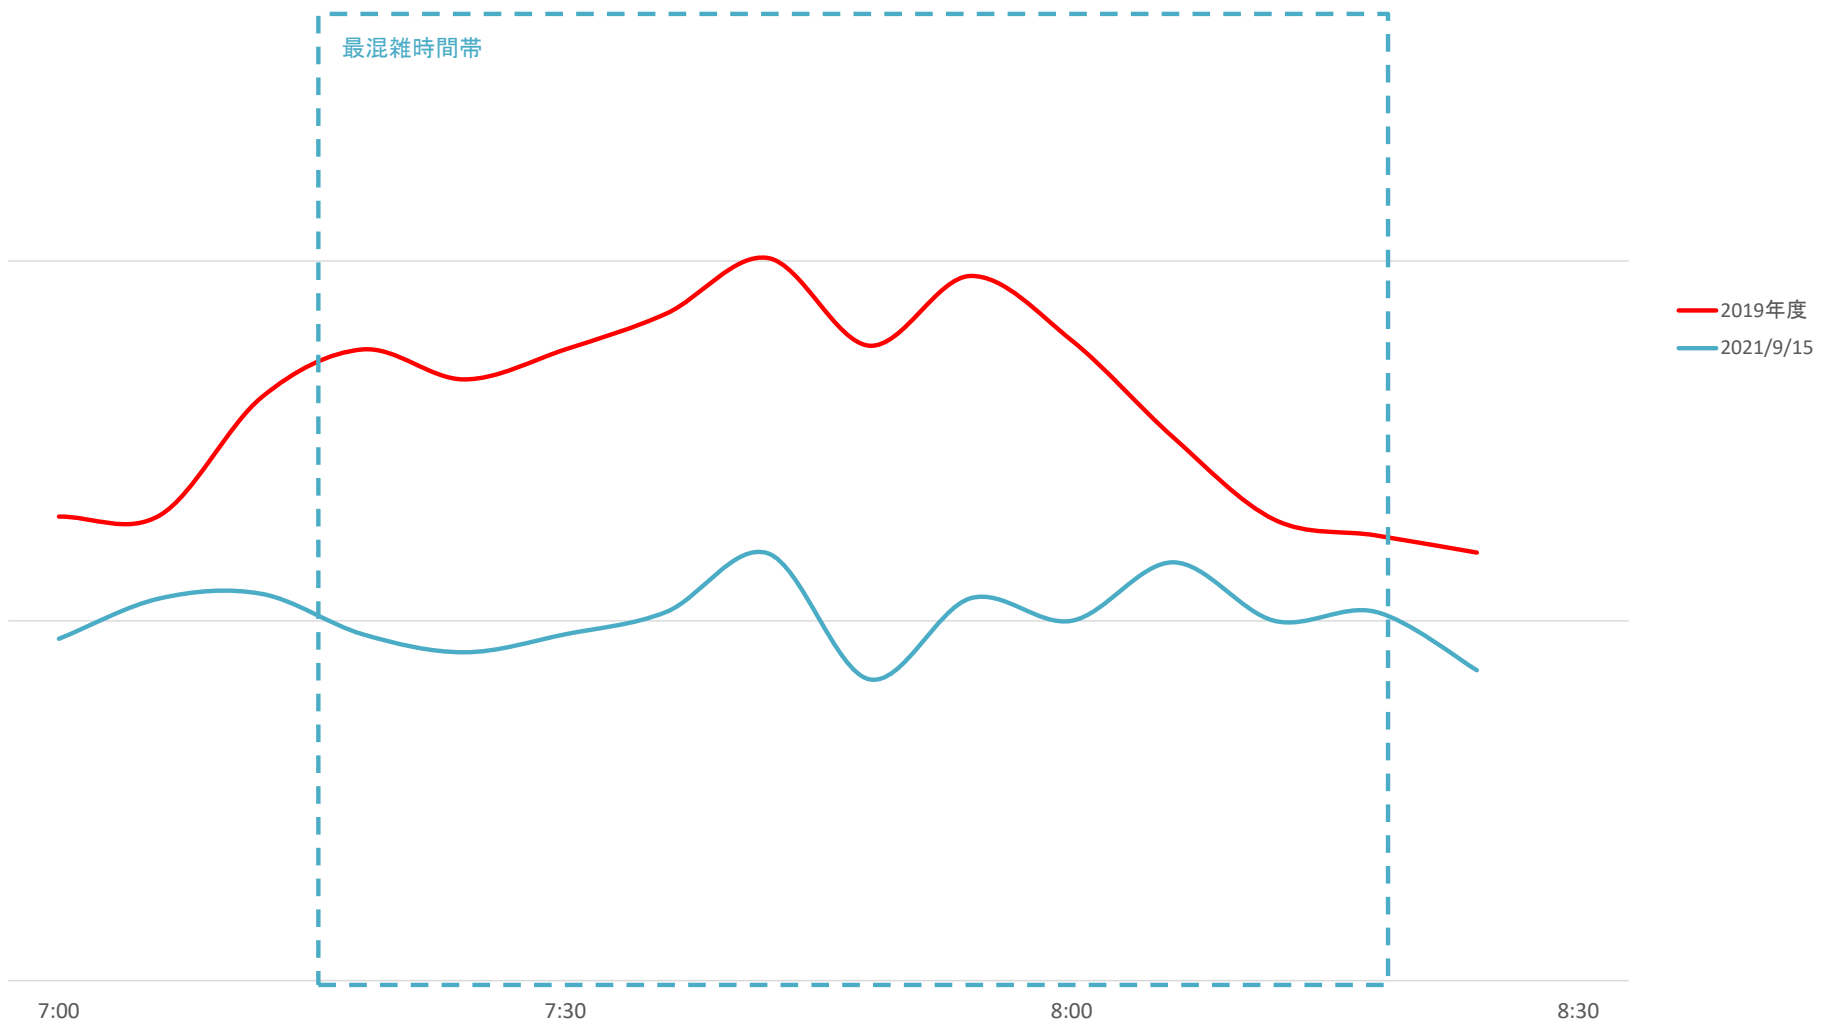

# 列車の混雑状況(平日) 川口元郷駅発 南北線、目黒線方面

※混雑率調査データを基にしたグラフです。参考としてご利用ください。