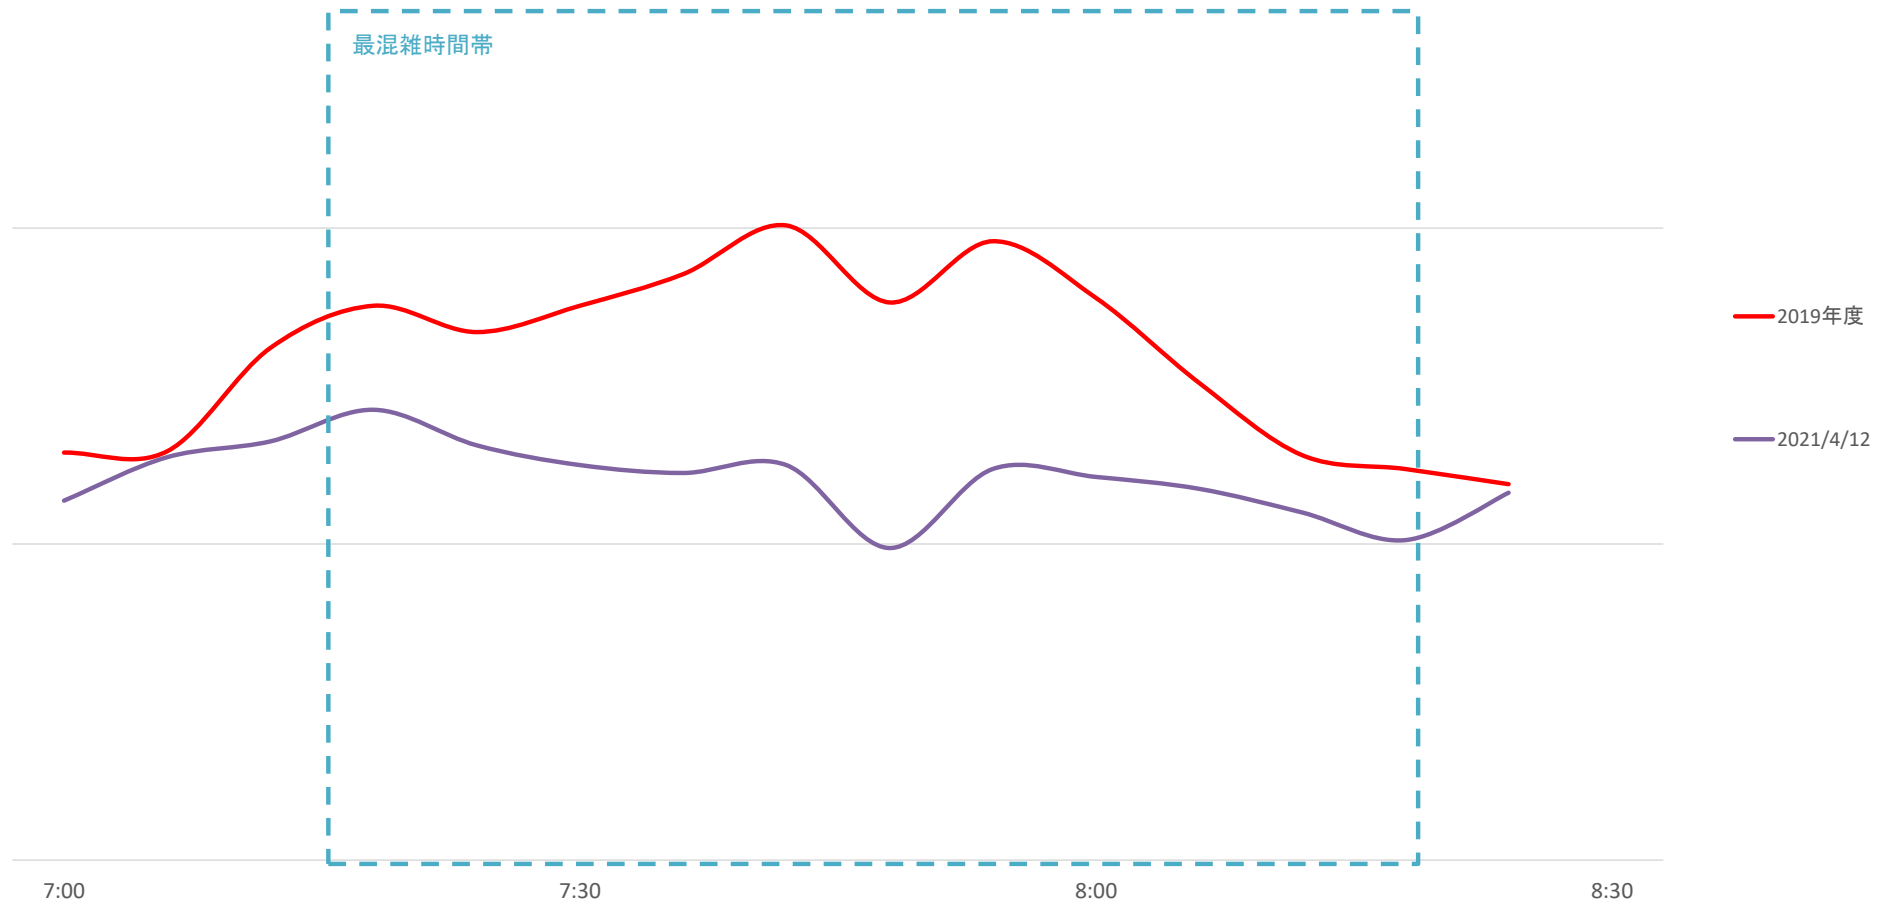

### 列車の混雑状況(平日) 川口元郷駅発 南北線、目黒線方面

※混雑率調査データを基にしたグラフです。参考としてご利用ください。