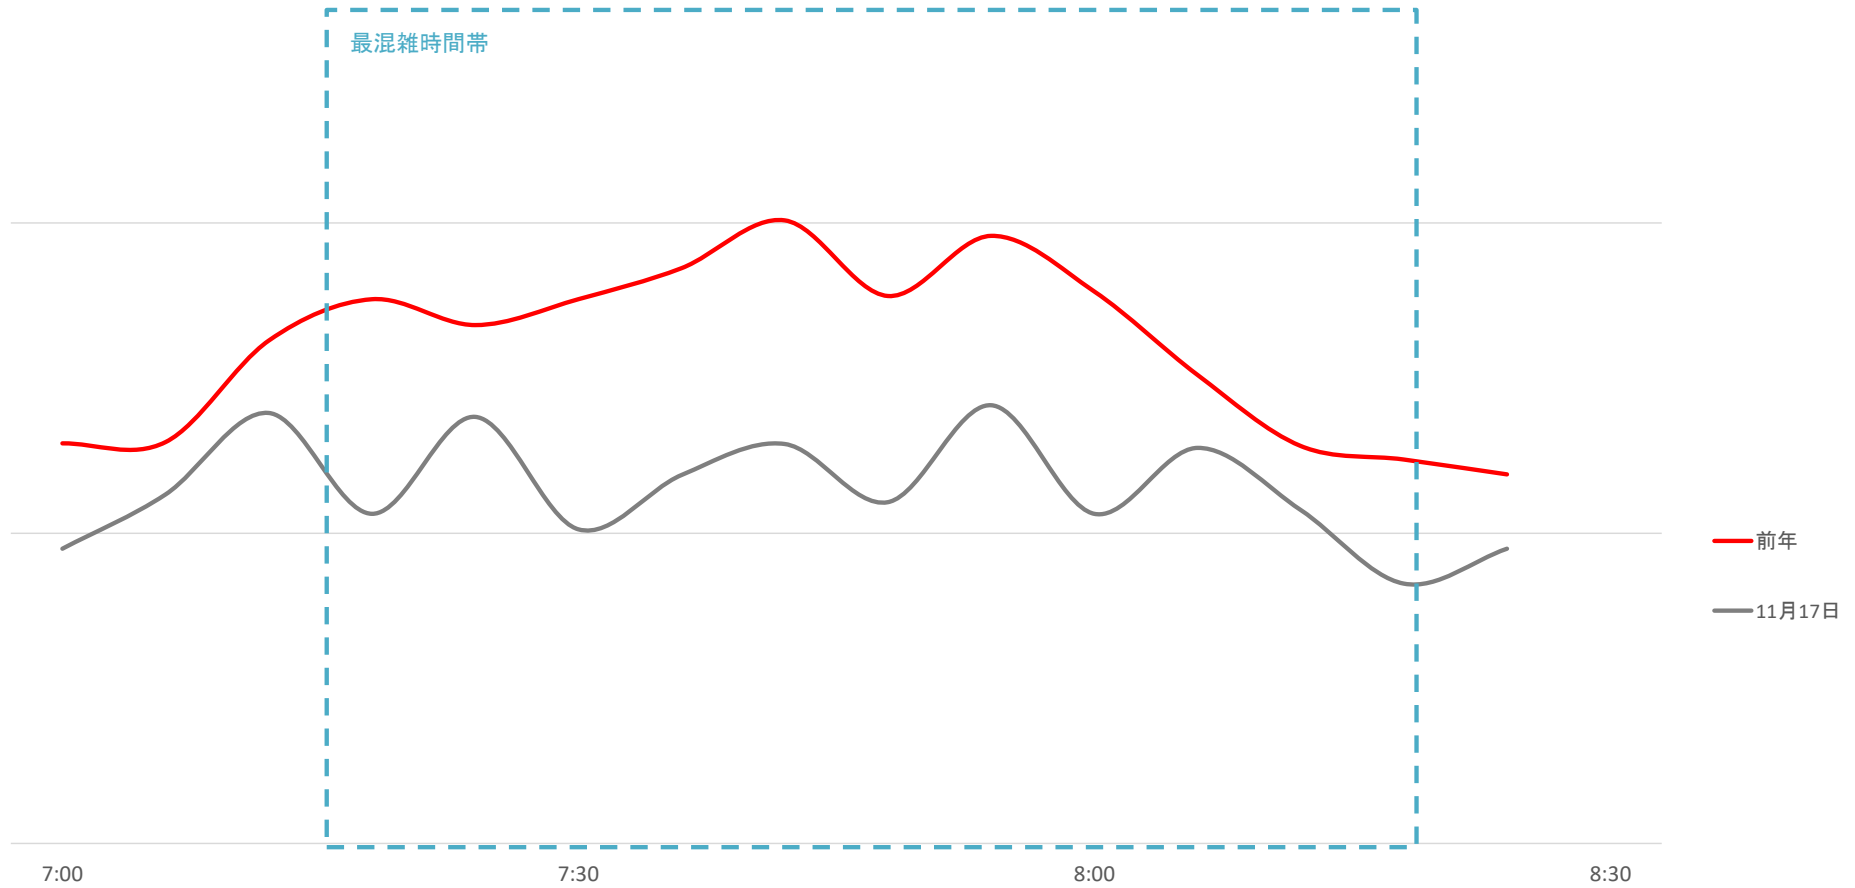

列車の混雑状況(平日) 川口元郷駅発 南北線、目黒線方面

※乗車率調査データを基にしたグラフです。参考としてご利用ください。