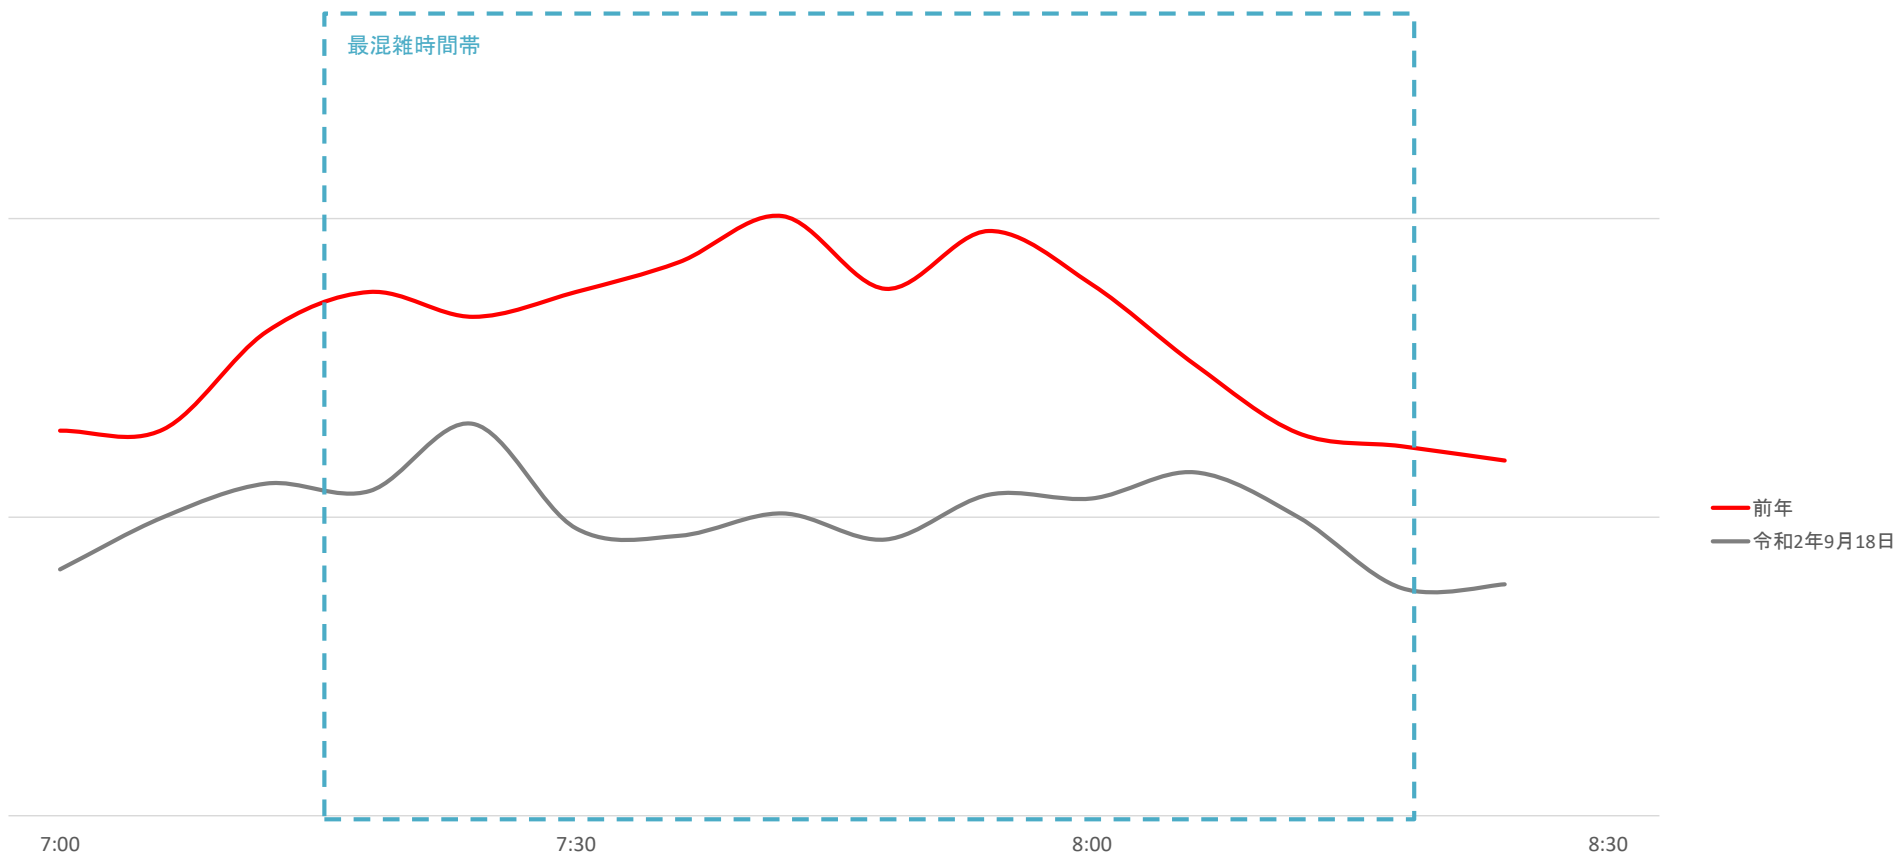

列車の混雑状況(平日) 川口元郷駅発 南北線、目黒線方面

※9月の乗車率調査データを基にしたグラフです。参考としてご活用ください。