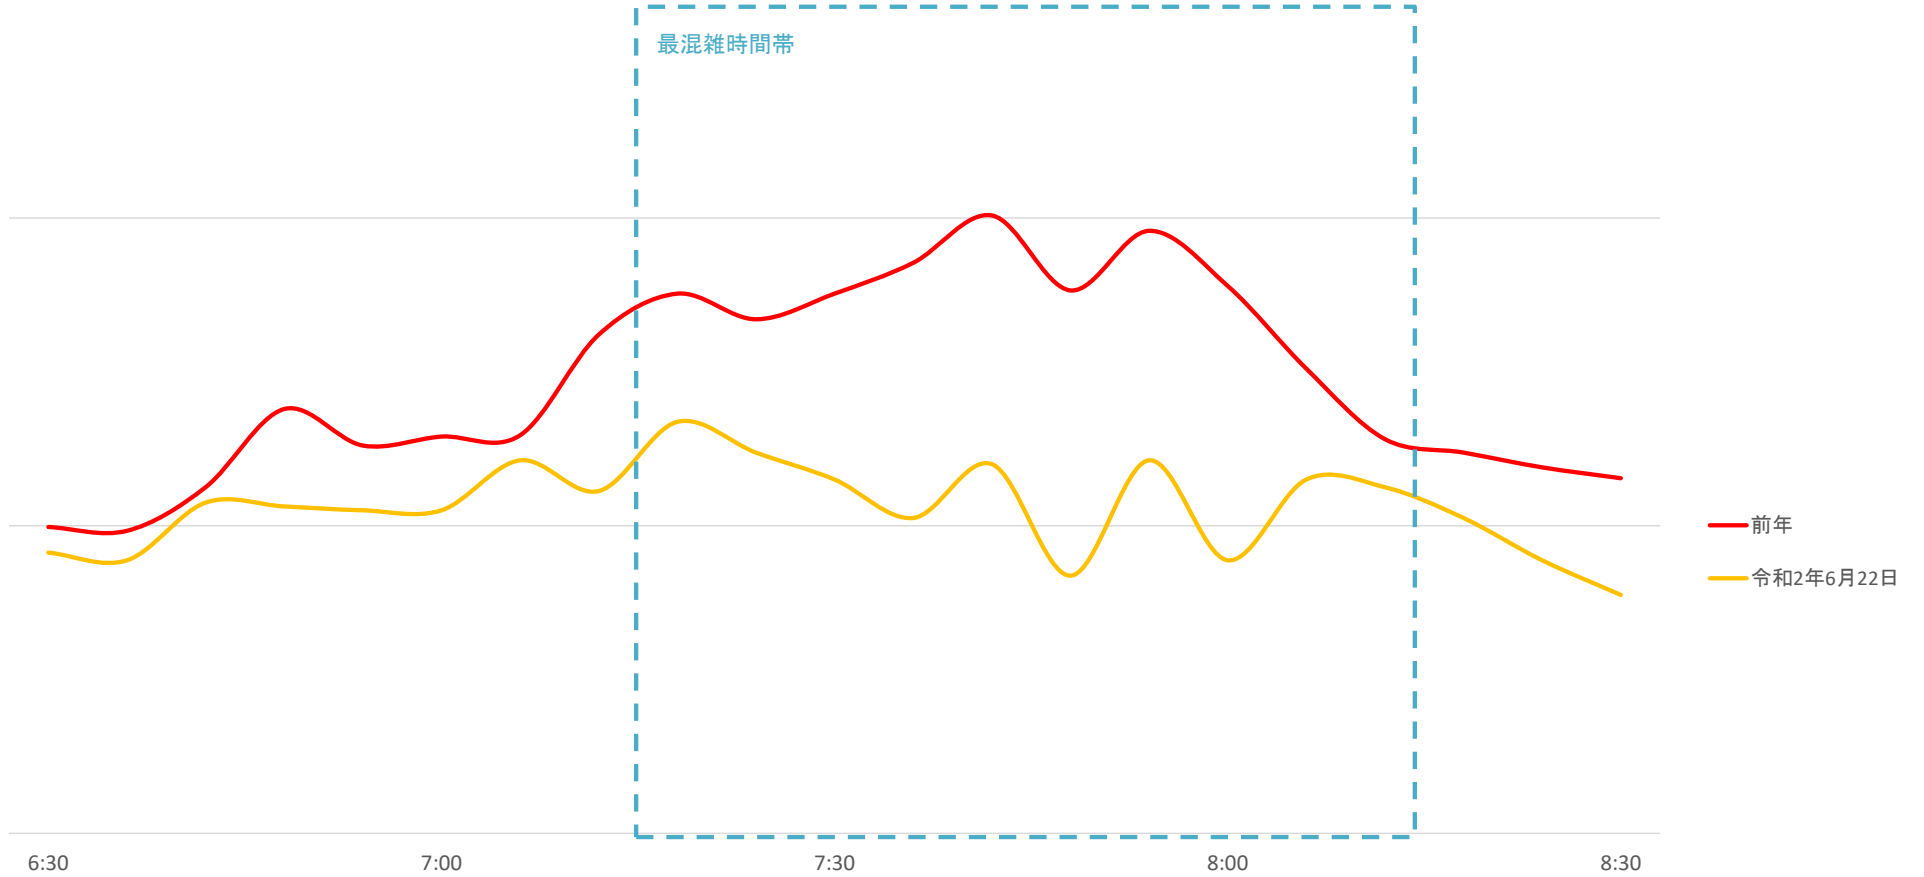

列車の混雑状況(平日) 川口元郷駅発 南北線、目黒線方面

※6月の乗車率調査データを基にしたグラフです。参考としてご活用ください。