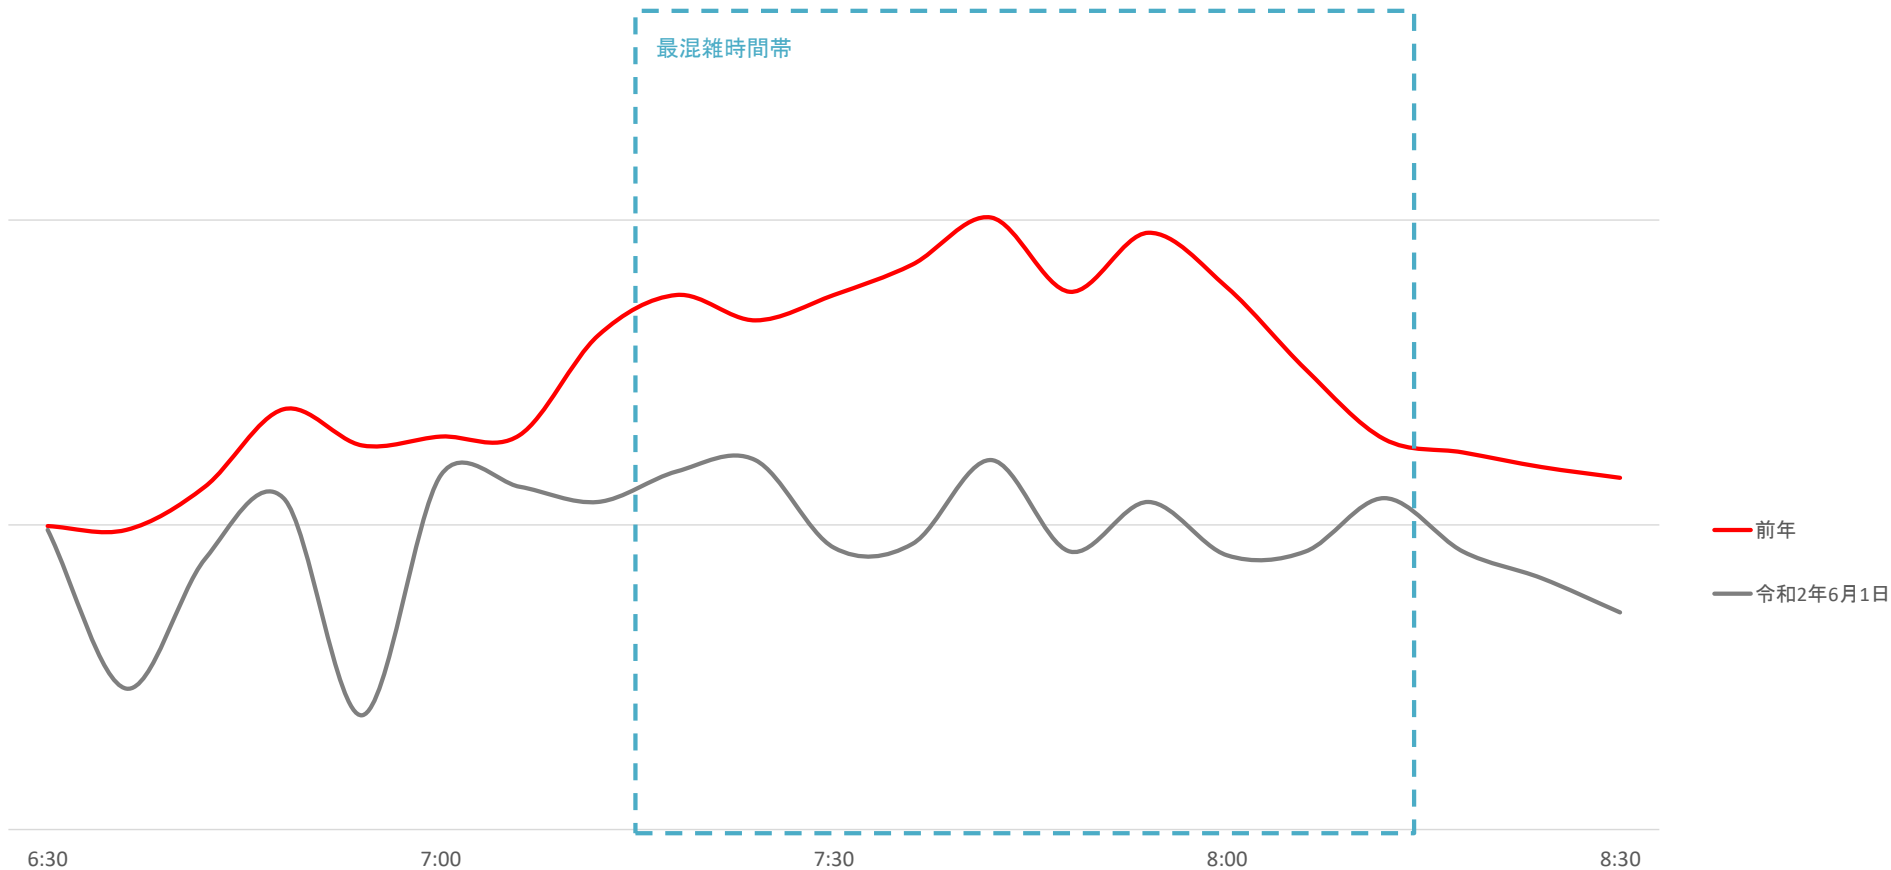

列車の混雑状況(平日) 川口元郷駅発 南北線、目黒線方面

※6月の乗車率調査データを基にしたグラフです。参考としてご活用ください。