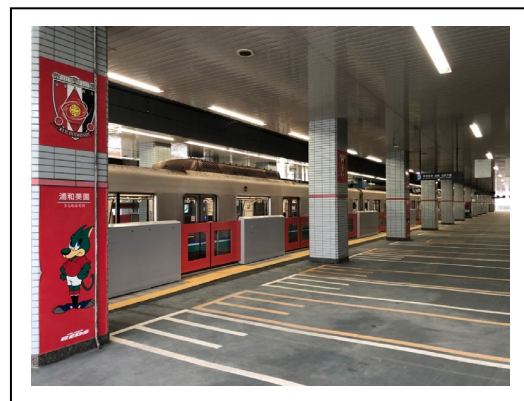

#### 内覧会の開催について

日 時：平成 31 年 3 月 28 日（木）11：30～12：00

場 所：埼玉高速鉄道線 浦和美園駅臨時ホーム（さいたま市緑区美園 4-12）

※浦和美園駅臨時ホーム 東川口駅方面先頭車両付近で開催

対 象：関係者、マスコミ関係者（一般の方はご遠慮ください）

予 約：事前予約は不要

【今回新設】浦和美園駅 臨時ホームホームドア

埼玉高速鉄道株式会社 総務部 事業推進課 電話：048-878-6867（平日 9:00～17:45 受付）