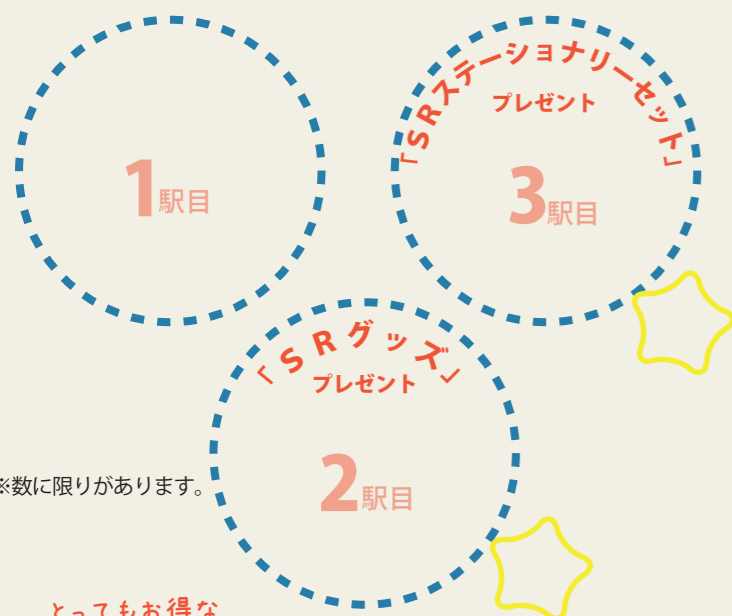

セブン 7フェスタ!

2018

12月8日(土)

10時～15時

埼玉スタジアム線全駅

(赤羽岩淵駅除く)

<問合せ先>

セブンフェスタ実行委員会事務局 (埼玉高速鉄道)
電話：048-878-6867 (平日 9:00～17:45)

スタンプラリー

各駅に着いたら、スタンプを集めよう！2駅目から、プレゼントがもらえるよ。

※数に限りがあります。

とってもお得な

『ぐるっとセブンフェスタ!きっぷ』

※無くなり次第終了

7駅乗り放題

11/23～発売!