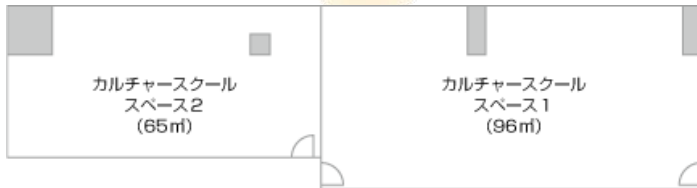

SRカルチャースクール 講師募集のご案内

駅直結！
お得なクーポン付!!

SRカルチャースクール

浦和美園駅であなたの教室を開きませんか？

教室を開きたいけど、場所がない。
PRにお金がかけれられない。

そんなあなたにぴったりなのが、
SRカルチャースクールです。

募集概要

場 所：埼玉高速鉄道
埼玉スタジアム線
浦和美園駅3階
開講時間：平日9:00～18:00
使用料金：1時間 ¥1,000 (税抜)
空き時間：お問い合わせください
※用途に応じて机、椅子などをご用意します。