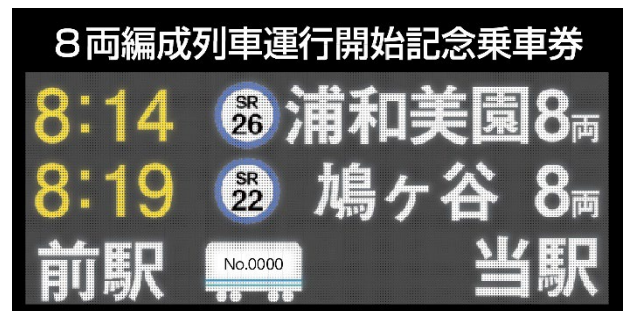

令和4年4月15日

SR 埼玉高速鉄道ニュース

鉄道統括部 運輸部 旅客課 TEL 048-878-6855

今年のGWは  
埼スタ線で決まりたま〜！

埼玉スタジアム線

2022GW

BIG4

2大イベント！ 2大乗車券！！

南鳩ヶ谷スプリングフェス2022

こどもの日フェスタ in 浦和美園

こども50円きっぷ

8両編成列車運行開始記念乗車券

※詳しい内容につきましては、別紙をご参照ください。

※このニュースリリースは、ときわクラブ、埼玉県政記者クラブ、さいたま市政記者クラブ、川口市役所記者クラブにお届けしています。

【本件についてのお問い合わせ先】

埼玉高速鉄道株式会社 運輸部 旅客課 電話：048-878-6855（平日9：00～17：45）

## 南鳩ヶ谷スプリングフェス 2022

ゴールデンウィークのスタートとなる4月29日（金）、30日（土）に鳩ヶ谷商工会と協力し、「南鳩ヶ谷スプリングフェス2022」を開催いたします。

地元グルメの出店やステージイベント、川口オートレースで使用されているレース用バイクの展示など、川口・鳩ヶ谷エリアの活気や魅力、文化に触れてみませんか。