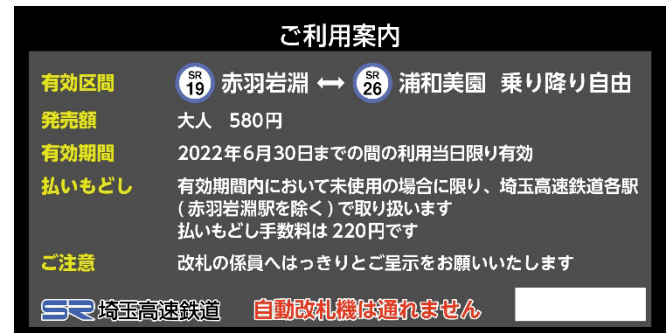

8両編成列車運行開始記念乗車券

この春より8両編成列車が営業運転を開始したことを記念し、「8両編成列車運行開始記念乗車券」を数量限定で発売いたします。

8両化に向けて更新した設備の一つとなる「旅客案内装置」をモチーフとしたデザインとし、乗車券の中面では、8両化に至る当社線の変遷をご紹介します。

ゴールデンウィーク期間中をはじめ、6月30日（木）まで、平日にもご利用いただけるお得な一日乗車券です。

1. 乗車券名称 8両編成列車運行開始記念乗車券
2. 発売期間 令和4年4月29日（金）～令和4年6月30日（木）
3. 発売金額 大人 580円 ※小児の発売はございません。
4. 発売箇所 埼玉スタジアム線 各駅（赤羽岩淵駅を除く）
5. 発売数量 限定2,000枚 ※無くなり次第、発売を終了いたします。
6. 有効区間 埼玉スタジアム線 浦和美園駅～赤羽岩淵駅間（乗り降り自由）
7. 有効期間 令和4年4月29日（金）～令和4年6月30日（木）
  上記期間のうち、任意の1日に限り有効 ※平日もご利用いただけます。
8. 乗車券の様式

〈〈デザイン面〉〉

〈〈乗車券面〉〉