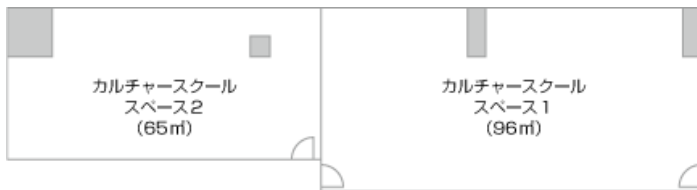

SRカルチャースクール 講師募集のご案内

浦和美園駅であなたの教室を
開きませんか？

教室を開きたいけど、場所がない。
PRにお金がかけれられない。

そんなあなたにぴったりなのが、
SRカルチャースクールです。

募集概要

場 所：埼玉高速鉄道
埼玉スタジアム線
浦和美園駅3階

開講時間：平日9:00～18:00

使用料金：1時間 ¥1,000 (税抜)

空き時間：お問い合わせください

※用途に応じて机、椅子などをご用意します。