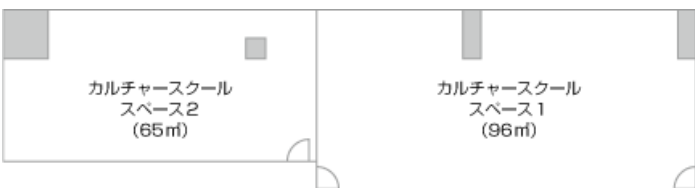

## 募集概要

場 所：埼玉高速鉄道  
埼玉スタジアム線  
浦和美園駅3階

開講時間：平日9:00～18:00

使用料金：1時間 ¥1,000 (税抜)

空き時間：お問い合わせください

※用途に応じて机、椅子などをご用意します。