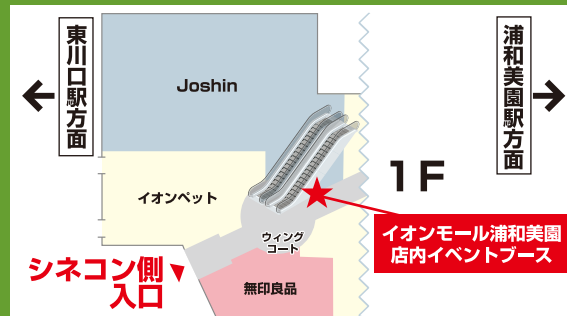

浦和美園駅 ↔ 岩槻駅の移動は「快速バス」をご利用ください。