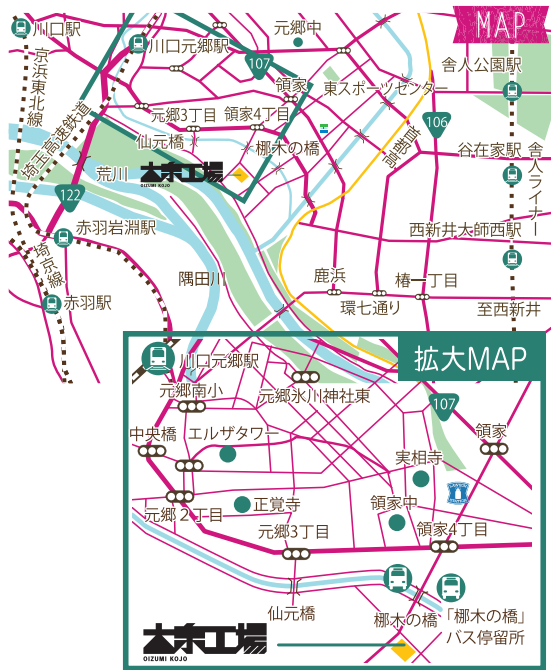

■お問い合わせ

TEL: 048-222-1171 / FAX: 048-222-1177
E-mail: afmk@oks-j.com HP: https://oks-afmk.com/

<https://oks-afmk.com/>

出店者・ボランティア随時募集

お問い合わせは上記まで