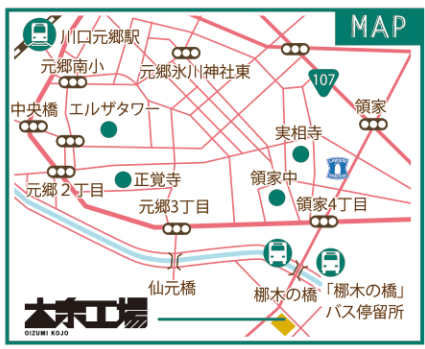

2月のテーマ

HAPPY Valentine

バレンタインギフト選びや
ワークショップで楽しもう♪

workshop
チョコレートギフト

2/9 SAT 11:00~14:00~

参加ご希望の方は
こちら

簡単!出来る!
かわいい
プレゼント♪

開催場所 **大泉工場 OKS CAMPUS**

所在地 〒332-0004 埼玉県川口市領家5-4-1

バス情報 JR赤羽駅東口 赤23 国際興業バス乗車12分
JR川口駅東口 川21 国際興業バス乗車13分
「柳木の橋」バス停留所下車徒歩3分

お問い合わせ TEL: 048-222-1171 / FAX: 048-222-1177
E-mail: afmk@oks-j.com

Next Schedule **TIME**

3/7・8 10:00
SAT SUN 16:00