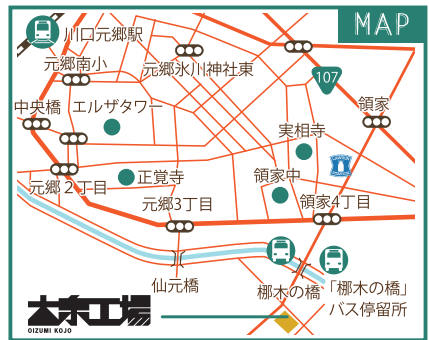

 Enjoy 新年 

**1/11・12** ~昔懐かしい正月あそび~  
SAT SUN 羽付き、駒回し、双六などで遊ぼう♪

日本酒で  
新年を祝おう♪

**1/11 SAT 10:00**  
**鏡開き** 

**1/11 SAT・12 SUN**  
**振る舞い酒** 

**開催場所 大泉工場 OKS CAMPUS**

- 所在地 〒332-0004 埼玉県川口市領家5-4-1
- バス情報 JR赤羽駅東口 赤23 国際興業バス乗車12分  
JR川口駅東口 川21 国際興業バス乗車13分  
「柳木の橋」バス停留所下車徒歩3分
- お問い合わせ TEL: 048-222-1171 / FAX: 048-222-1177  
E-mail: afmk@oks-j.com