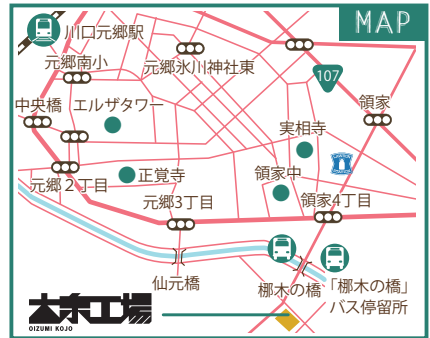

11月のテーマは **ALOHA**

中庭でフラのダンスチームが華やかに踊る♪

ガーデンフラ 両日開催

11/9 SAT **体験 WORK SHOP**

フェルデンクライス

身体を本来あるべき姿に整えていきませんか。

参加応募はこちらから

<https://m.facebook.com/feIdenkrais.journey/>

開催場所 大泉工場 OKS CAMPUS

■所在地 〒332-0004 埼玉県川口市領家5-4-1

■バス情報 JR赤羽駅東口 赤23 国際興業バス乗車12分
JR川口駅東口 川21 国際興業バス乗車13分
「柳木の橋」バス停留所下車徒歩3分

■お問い合わせ TEL: 048-222-1171 / FAX: 048-222-1177
E-mail: afmk@oks-j.com

Next Schedule **12/7・8** TIME 10:00 SAT 16:00 SUN