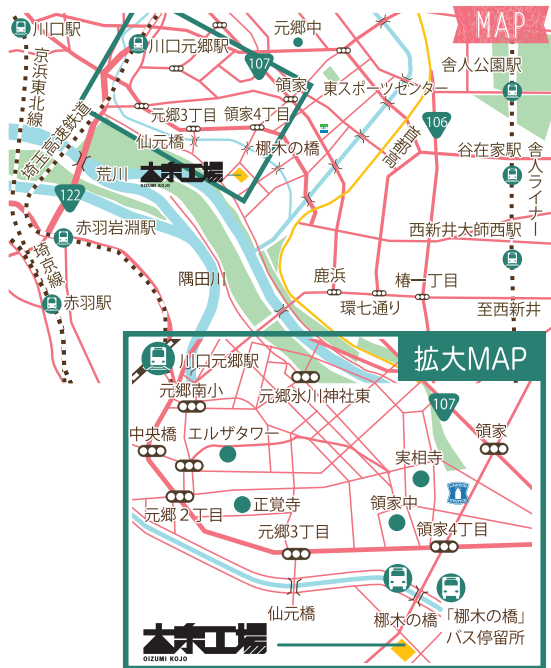

■お問い合わせ

TEL: 048-222-1171 / FAX: 048-222-1177
E-mail: afmk@oks-j.com HP: https://oks-afmk.com/

<https://oks-afmk.com/>

出店者・ボランティア随時募集

お問い合わせは上記まで