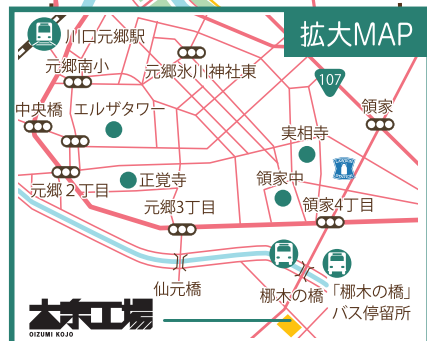

新鮮な野菜やハンドメイド雑貨が勢ぞろい！地元のお店もオリジナルメニューで出店します。ワークショップなど楽しめるイベントも盛りだくさん。是非この機会に遊びに来てください！

Next Schedule **TIME**
2/9・10 10:00-16:00 SAT
SAT SUN 10:00-16:00 SUN

■所在地
〒332-0004 埼玉県川口市領家5-4-1
■バス情報
JR赤羽駅東口 赤23 国際興業バス乗車12分
JR川口駅東口 川121 国際興業バス乗車13分
「柳木の橋」バス停留所下車徒歩3分
■お問い合わせ
TEL: 048-222-1171 / FAX: 048-222-1177
E-mail: info@oks-j.com HP: http://www.oks-j.com

<https://oks-afmk.com/>

出店者・ボランティア随時募集

お問い合わせは上記まで