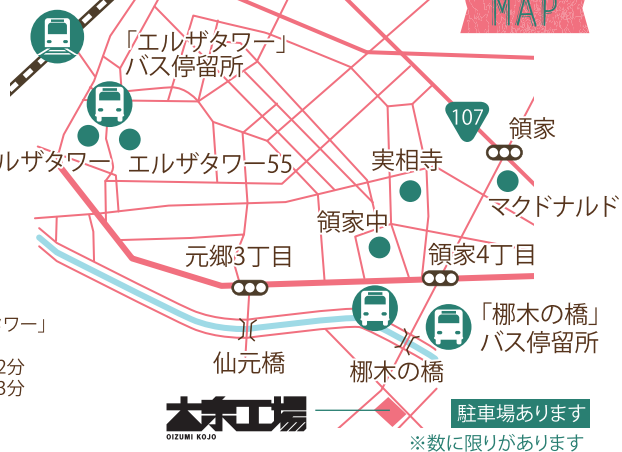

お問い合わせ

TEL: 048-222-1171 / FAX: 048-222-1177
E-mail: info@oks-j.com HP: http://www.oks-j.com

川口元郷駅