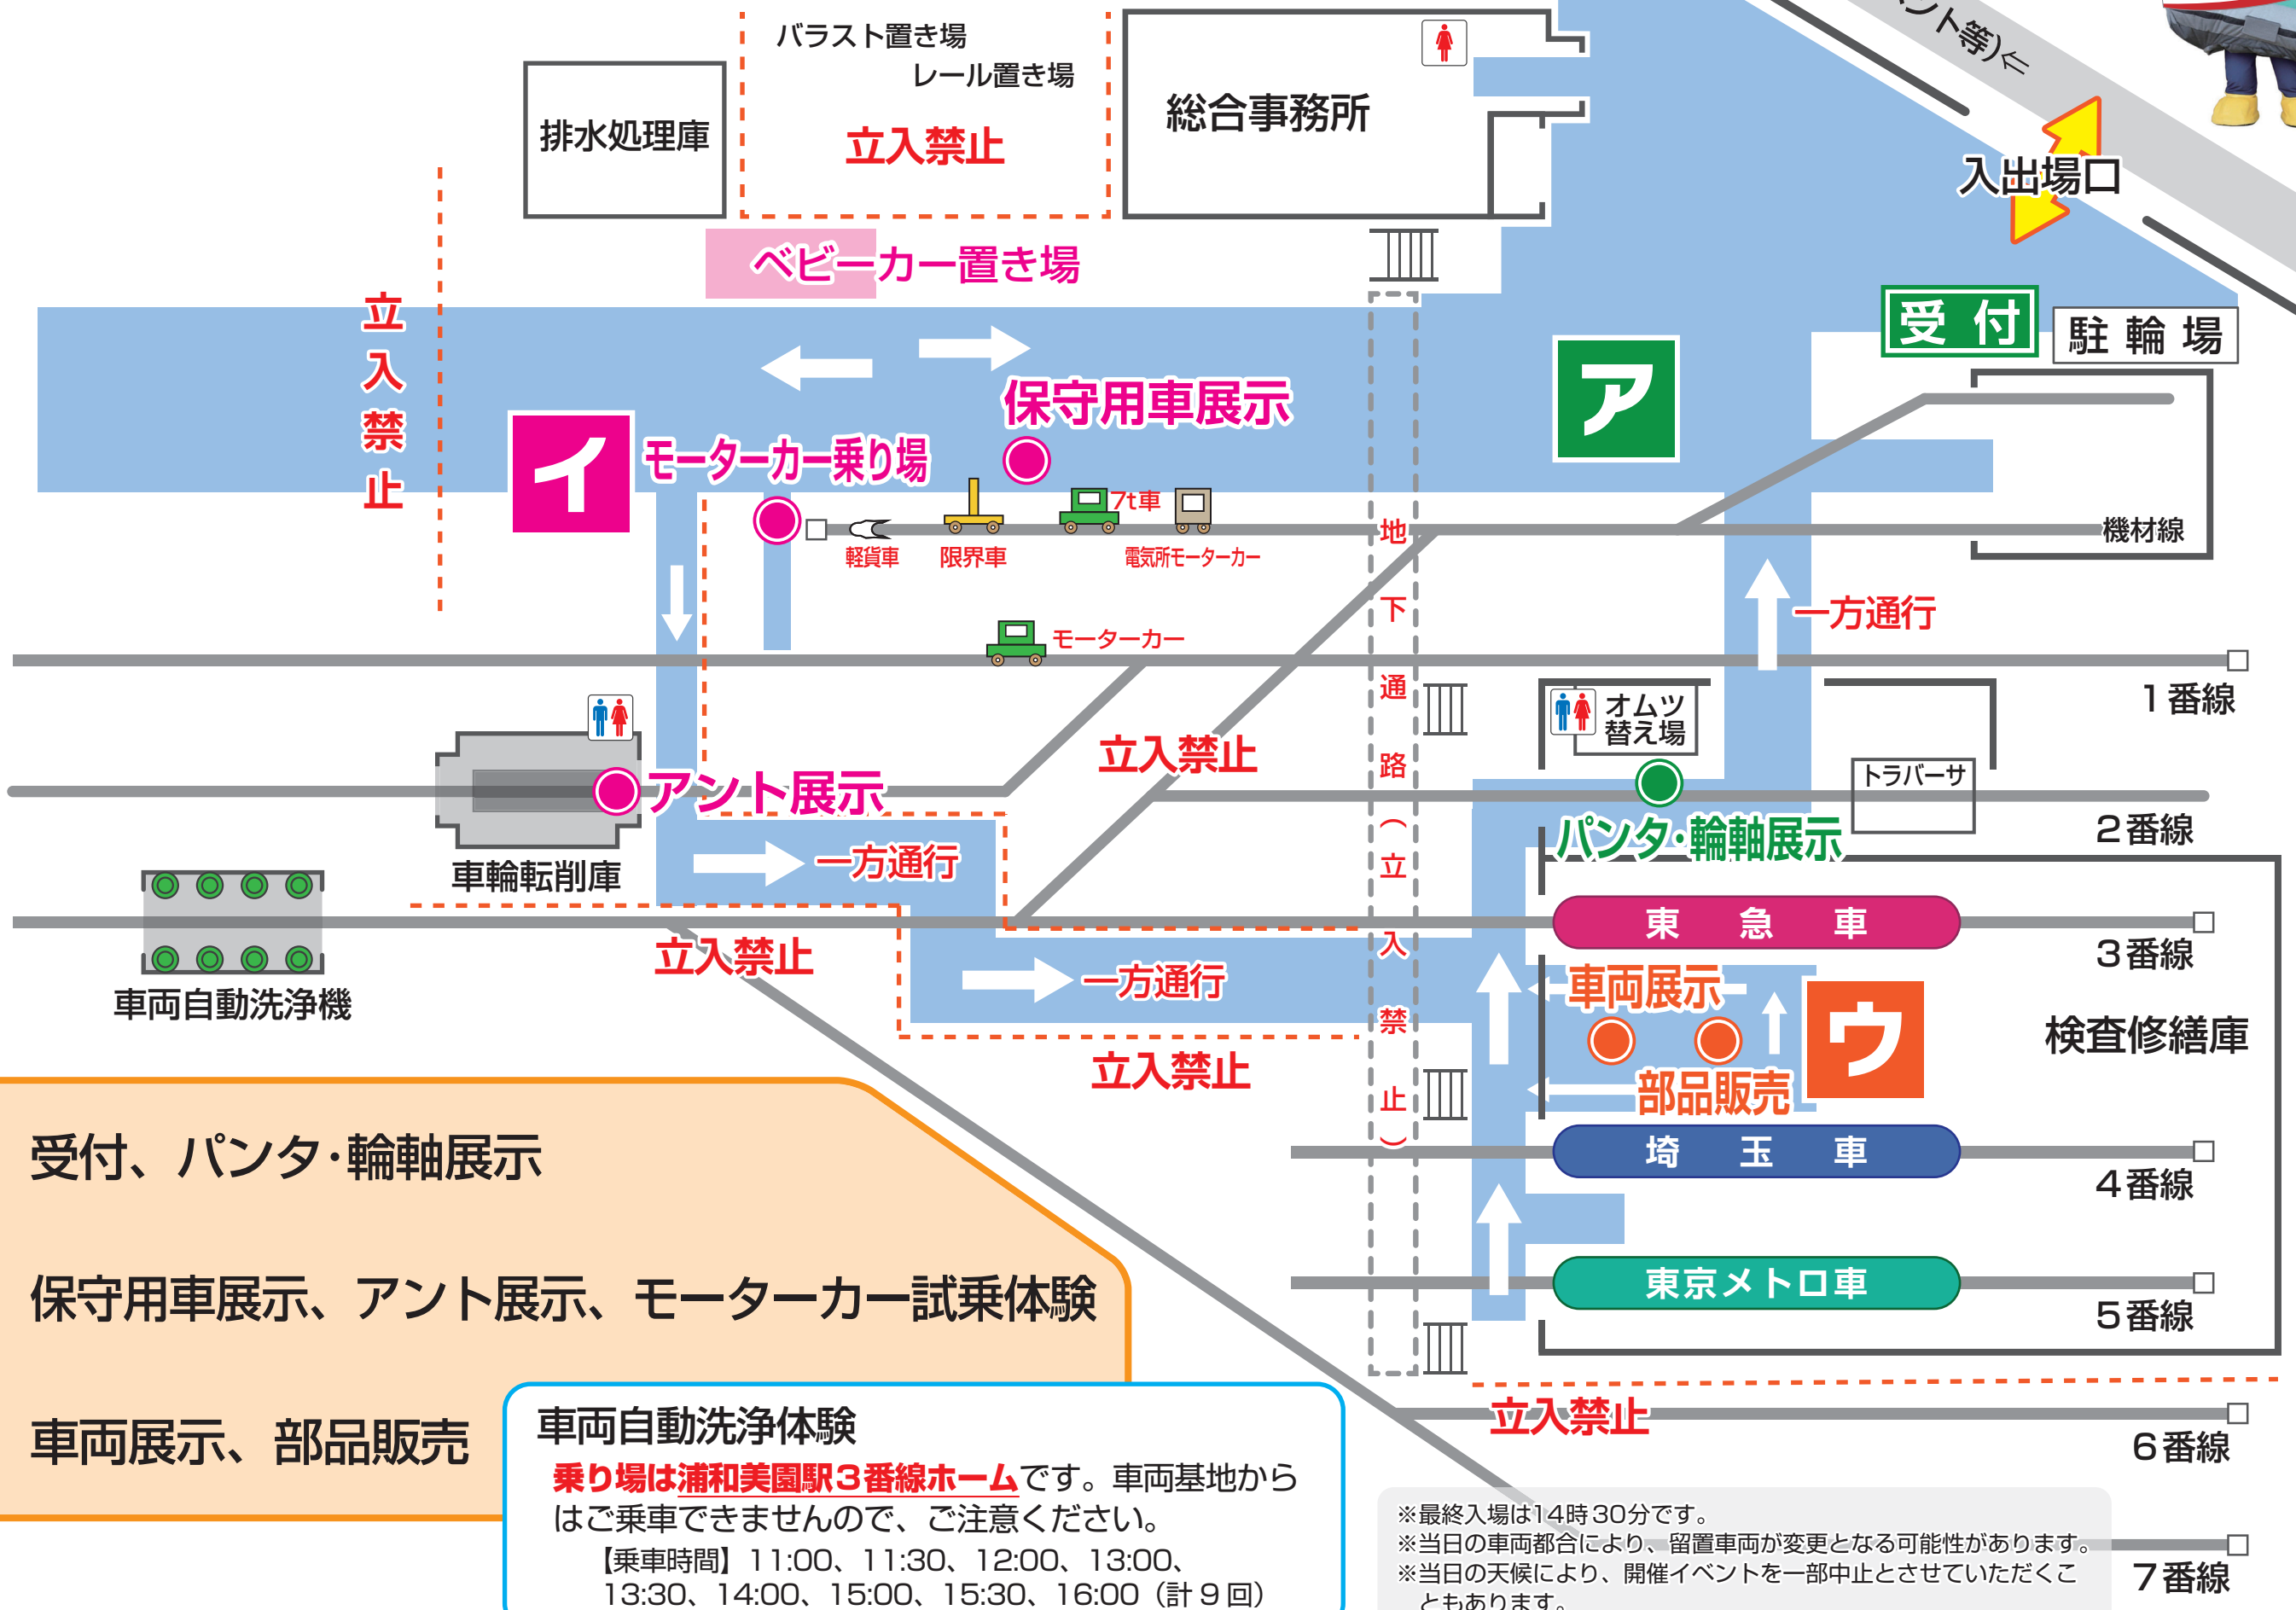

SR 浦和美園車両基地 構内マップ

←← 浦和美園駅 (ワークショップ、駅イベント等) ←

歩行者専用道路 (車両自動洗浄体験、緑日、花火大会観覧等)

ア 受付、パンタ・輪軸展示

イ 保守用車展示、アント展示、モーターカー試乗体験

ウ 車両展示、部品販売

車両自動洗浄体験
 乗り場は浦和美園駅3番線ホームです。車両基地から
 はご乗車できませんので、ご注意ください。
 【乗車時間】 11:00、11:30、12:00、13:00、
 13:30、14:00、15:00、15:30、16:00 (計 9 回)

※最終入場は14時30分です。
 ※当日の車両都合により、留置車両が変更となる可能性があります。
 ※当日の天候により、開催イベントを一部中止とさせていただきます。