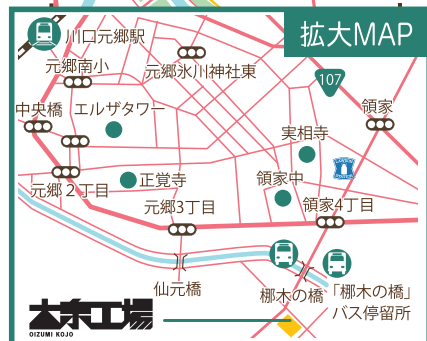

■お問い合わせ

TEL: 048-222-1171 / FAX: 048-222-1177
E-mail: info@oks-j.com HP: http://www.oks-j.com

<https://oks-afmk.com/>

出店者・ボランティア随時募集

お問い合わせは上記まで