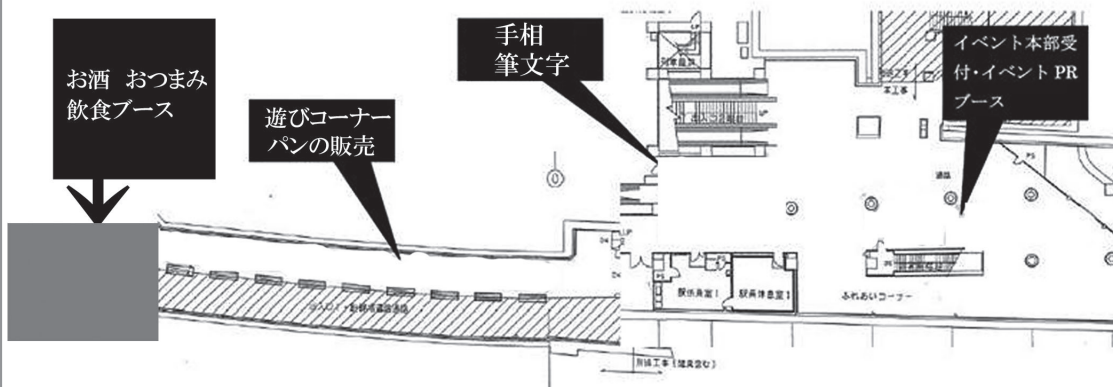

東川口駅・配置予定

【ワークショップ】

- ハーブソルト
- サンドアート&ハーバリウム
- バスボム
- デコパージュキャンドル
- グルーデコ
- パワーストンプレスレット
- ハーブティー
- クリスマスアレンジ(ハナヒトエ)

【健康】

- ハンドマッサージ(Cou-Cou)
- 小顔エステ(らぶはび・戸塚安行整骨院)

【販売】

- 紅楼夢(OH! GOD!)