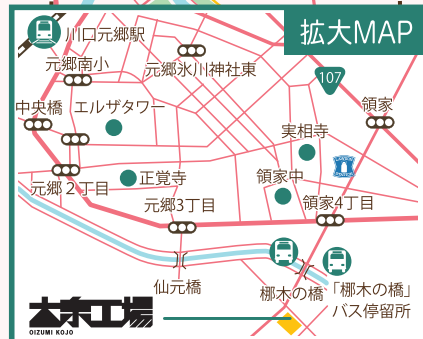

■お問い合わせ

TEL: 048-222-1171 / FAX: 048-222-1177
E-mail: info@oks-j.com HP: http://www.oks-j.com

<https://oks-afmk.com/>

出店者・ボランティア随時募集

お問い合わせは上記まで