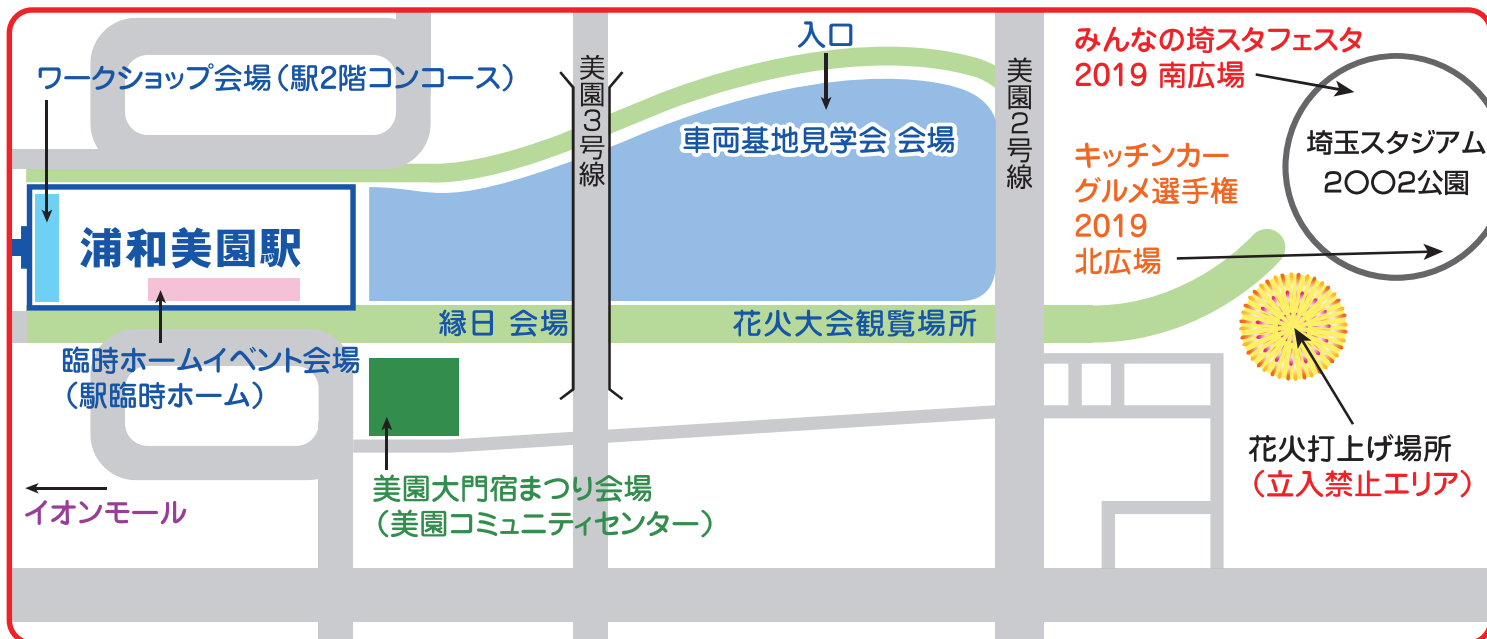

雨天決行 花火大会のみ、
 荒天の時は翌日(3日17:00)に順延

※イベント終了時間近くにご来場されると、参加・体験ができない場合がありますので、お早目にご来場ください。

美園エリア同日開催イベント!

日光御成道

美園 大門宿まつり

開催時間:10時~15時

開催場所:美園コミュニティセンター他

子ども日光社参行列、講演会、企画展、みこし披露、昔あそびなど

みんなの埼玉スタフェスタ2019

開催時間:10時~15時

開催場所:埼玉スタジアム2002公園 南広場
地元保育園の出し物、キャラクターショー、フリーマーケット ほか

キッチンカーグルメ選手権2019

開催時間:10時~16時

開催場所:埼玉スタジアム2002公園 北広場
約50台のキッチンカーが勢ぞろいし、多様なグルメが満喫できます。

HAPPY HALLOWEEN

会場案内

※立入禁止エリア、会場近隣の住宅街、私有地などへの侵入、ごみ捨ては絶対にしないでください。
また、道路上での花火の観覧は大変危険ですのでおやめください。

主催 浦和美園まつり&花火大会実行委員会 美園地区自治会連合会 浦和美園サッカータウン振興会 センターフィールド浦和美園自治会
下野田自治会 さいたま県産木材住宅促進センター イオンモール浦和美園 浦和レッドダイヤモンド(株) (一社)美園タウンマネジメント
さいたま市 跡見学園女子大学 埼玉高速鉄道(株)