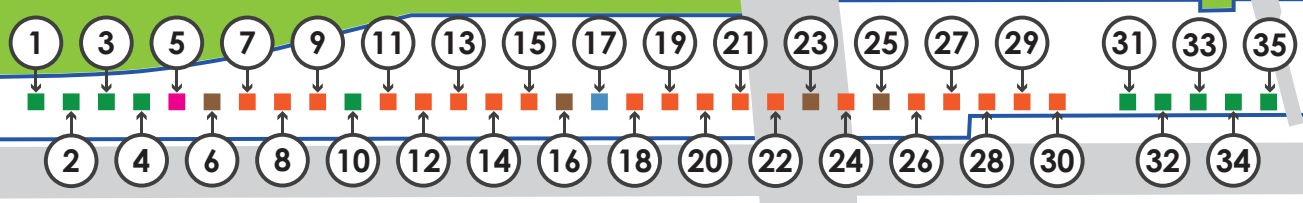

# 美園マ・マルシェ

浦和美園車両基地

[日時] 5月12日(日) 10:00 ~ 15:00  
雨天決行・荒天中止

会場内  
ワンちゃん  
同伴OK

←浦和美園駅

埼玉スタジアム→

クリエイターブース

協賛ブース