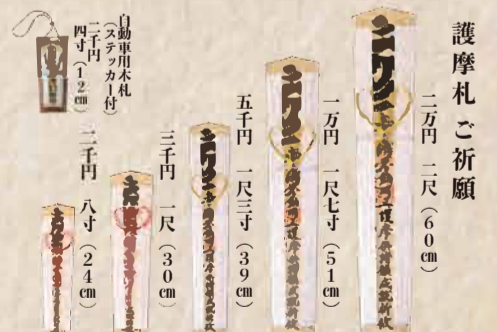

川口で最も由緒あるお不動さまに
諸願成就の護摩札ご祈願をいたします
14時より埼玉県指定文化財である鎌倉時代に慶派仏師により
制作され追い風を受ける姿が気運の良いお不動さまの
お護摩祈願をおこないます
開運招福・家内安全・身体健全・災厄消除・商売繁盛・交通安全 他
ご希望の方は地蔵院へお問合せください