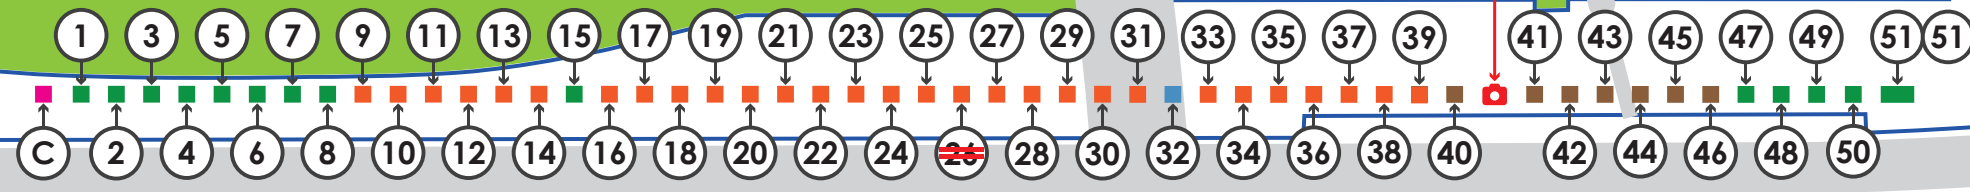

# 美園マ・マルシェ

\* new normal style \*

12月3日(日) 10:00 ~ 16:00

浦和美園車両基地

フотスポット

←浦和美園駅

埼玉スタジアム→