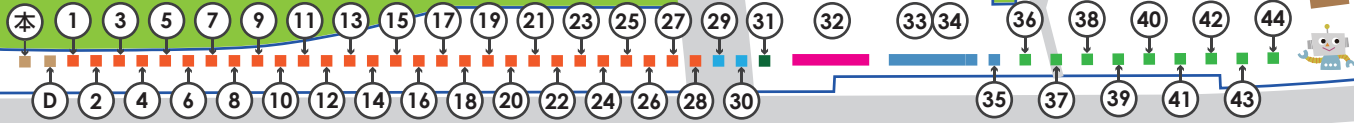

美園ママルシエ

* new normal style *

10月24日(日) 10:00 ~ 16:00

浦和美園車両基地

←浦和美園駅

埼玉スタジアム→

本部

① イベント本部

コロナ感染防止対策として、「白坂さんの巡回ロボット」が会場内をまわります。ご来場時は、マスクの着用とソーシャルディスタンスのご協力をお願いします。

会場マップやお店の詳しい情報は、埼玉スタジアムのホームページでチェック！