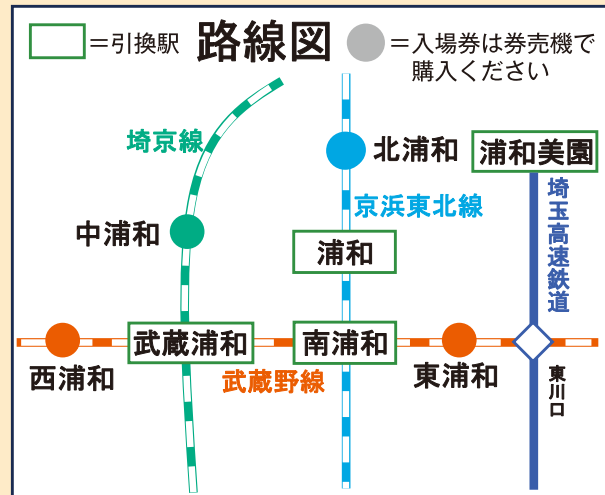

JK 44 北浦和

URW JK 43 浦和

JK 42 南浦和

JM 27 西浦和

# うらわ8駅 入場券ラリー

JM 24 東浦和

JA 21 武蔵浦和

JA 22 中浦和

SR 26 浦和美園

開催期間:2022年10月1日(土)~10月21日(金)

## 8つのうらわを巡って記念台紙をゲット!

### 参加方法

**STEP 1** 浦和・南浦和・武蔵浦和いずれかの駅のみどりの窓口(8:00~19:00)で入場券を購入、または浦和美園駅の駅事務室(初電~終電)で専用記念乗車券を購入し、収集用紙を手に入れよう!

**STEP 2** ラリー期間中、電車に乗って“浦和”がつく8駅をめぐり入場券・専用記念乗車券を購入しよう!(入場券・専用記念乗車券は収集用紙に入れよう!) ※大人の方は大人用、小児の方は小児用を購入ください。