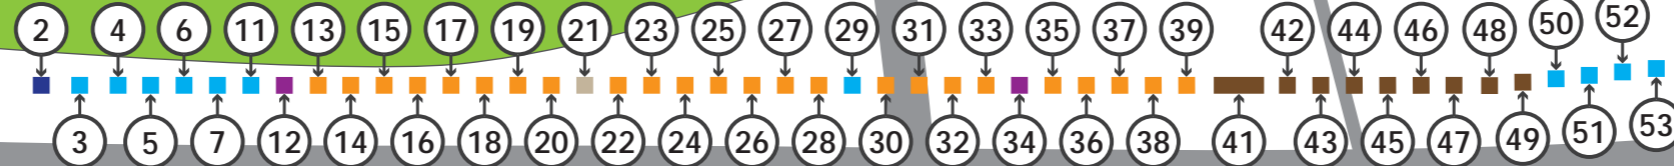

美園マ・マルシェ

* new normal style *

3月25日(土) 10:00~16:00

浦和美園車両基地

埼玉スタジアム →

浦和美園駅

②【協賛】一般社団法人日本パーソナルコミュニケーション協会

クリエイターブース