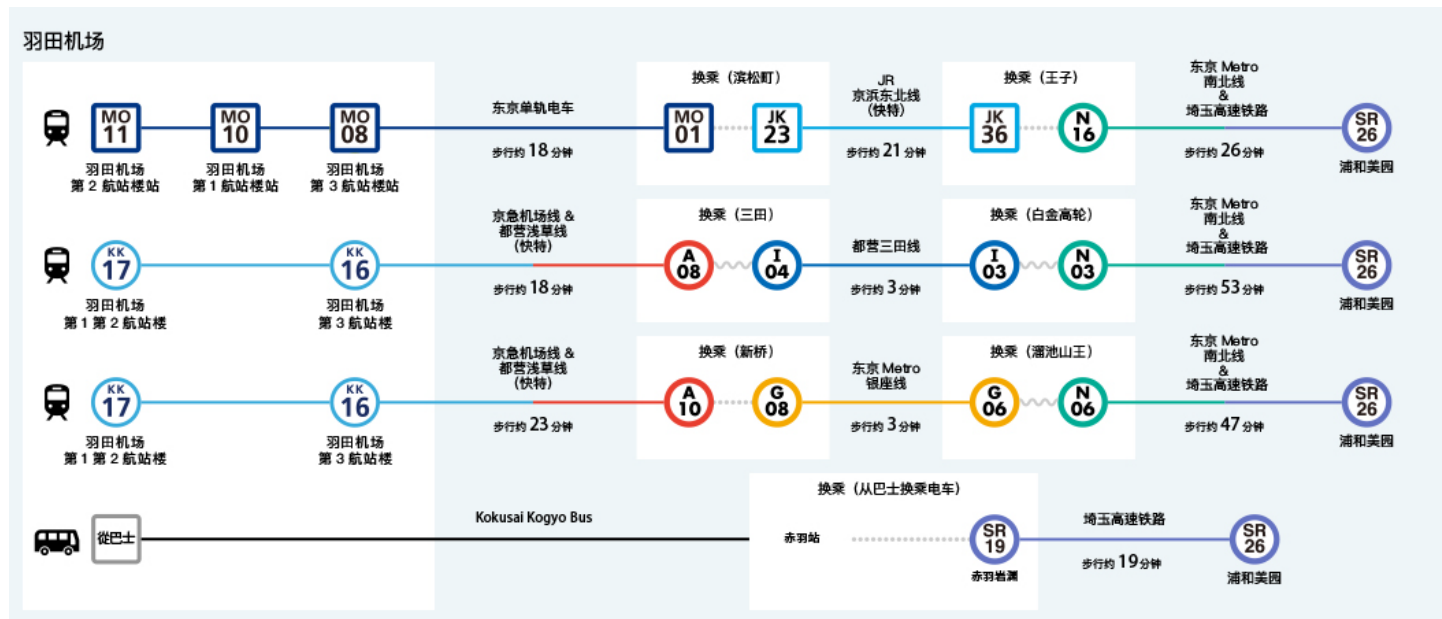

# 羽田机场至浦和美园站的交通指南

..... 换乘 (出检票口)

~~~~~ 换乘 (不出检票口)