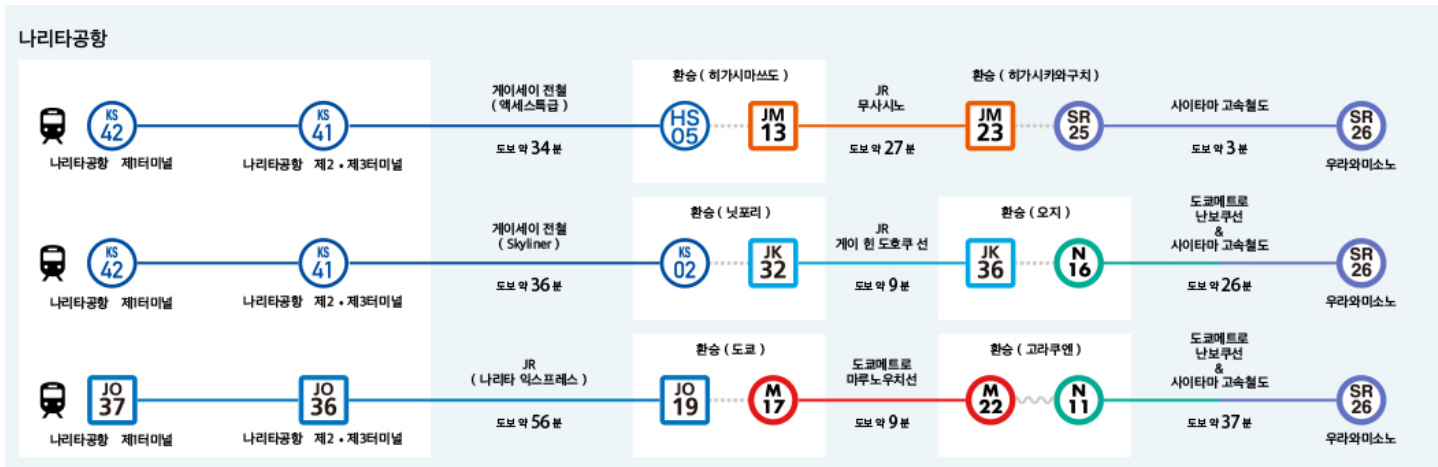

나리타공항에서 우라와미소노역까지 오시는 길

..... 환승 (개찰구를 나간다)

~~~~~ 환승 (개찰구를 나가지 않는다)