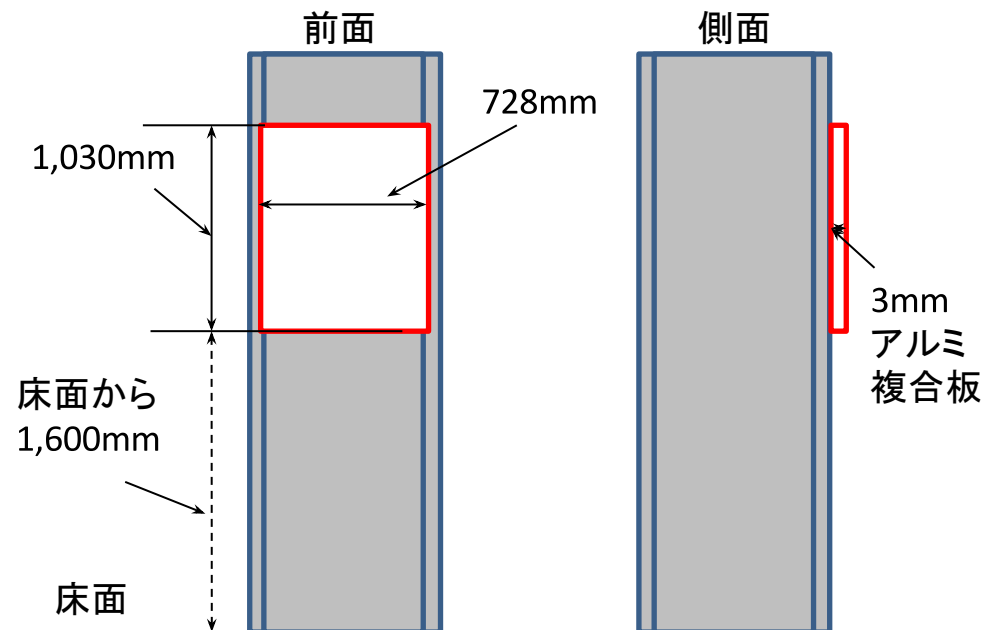

掲出イメージ

| 駅名 | 広告料金・1面/3ヶ月(税別) |
|------|-----------------|
| 浦和美園 | ¥ 36,650 |
| 鳩ヶ谷 | ¥ 36,650 |

無灯看板は、広告シートを貼りつけた B1サイズのアルミ複合板を、駅構内にある角柱に掲出する看板です。(※内照式の看板ではございません。)

※ご留意事項

- 毎月1日起算日で、3ヶ月単位でのお申込みとなります。
- 広告料金には、看板制作料金、取付・撤去作業料金は含んでおりません。別途お見積りいたします。
- 広告面が近接のため、同業種等の掲出はお受けできない場合がございます。
- 事前にデザイン審査がございます。
- 看板用の完全データ(イラストレーターデータ)をご支給ください。