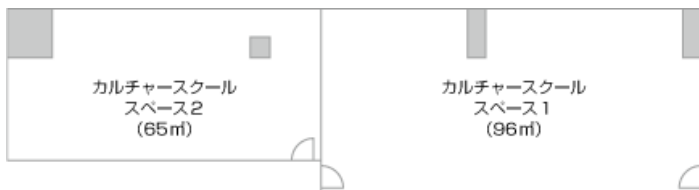

## 募集概要

場所：埼玉高速鉄道  
埼玉スタジアム線  
浦和美園駅3階

開講時間：平日9:00～18:00

使用料金：1時間 ¥1,000 (税抜)

空き時間：お問い合わせください

※用途に応じて机、椅子などをご用意します。

スペース1

NEW!!  
スペース2