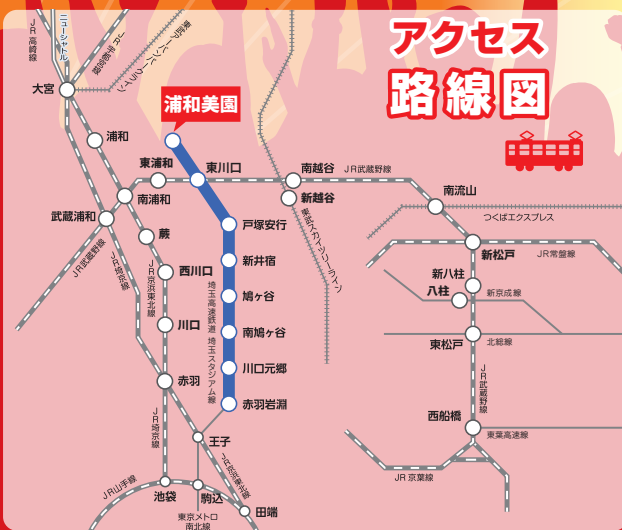

2 開催場所

- (1) 浦和美園まつり 縁日・イベント
浦和美園駅隣接 歩行者専用道路（浦和美園駅徒歩 1 分）
 - (2) 花火大会
観覧場所 歩行者専用道路（浦和美園駅徒歩 8 分）
 - (3) 埼玉高速鉄道 車両基地見学会
浦和美園車両基地（浦和美園駅徒歩 7 分）
 - (4) ワークショップ（浦和美園駅構内）
浦和美園駅 2 階コンコース（浦和美園駅徒歩 0 分）
 - (5) 浦和美園駅イベント（浦和美園駅構内）
浦和美園駅臨時ホーム（浦和美園駅徒歩 0 分）
- ※駐車場はございません。公共交通機関をご利用ください。

たまさぶろうも
 待ってるよ!

駅イベント

会場:浦和美園駅臨時ホーム
 SR縁日(ヨーヨーつり・わなげ他)、ミニ鉄道、Nゲージ展示、SR&他社物販ブース※参加方法など詳細はSRホームページでご確認ください。
(10:00~16:00)

歌謡ショー

会場:浦和美園駅1階
 「岡宏とクリアートーンズの生演奏」
(16:00~)

安倍里禰子 山崎洋子

ワークショップ

会場:浦和美園駅2階
(10:00~15:00)
 ホットストーンマッサージ、紙バンド、編み物、アートクレイシルバー、ワイヤークラフト、ポタニカルプレスなど

**アクセス
 路線図**

引換券(アンケート)

〒□□□-□□□□ □□□□ □□□□ □□□□
 市・区・町・村
 郵便番号又は市区町村名をご記入の上、浦和美園駅構内の美園インフォメーションセンターにご持参ください。(当日10:00~18:00まで/景品は数に限りがあります。)

問合せ先:浦和美園まつり&花火大会実行委員会 事務局(埼玉高速鉄道株式会社)
 電話:048-878-6867(平日9:00~17:45)

美園エリア同日開催イベント!

日光御成道

美園大門宿まつり

開催時間:10時~15時

開催場所:美園コミュニティセンター他

子ども日光社参行列、大門神社のみこしの展示・披露、美園あそびサポーターによる竹馬、ベーゴマなどの昔あそびなど

みんなの 埼玉スタフェスタ

開催時間:10時~15時