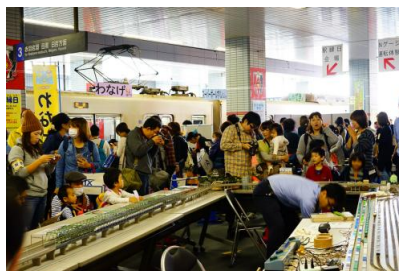

鉄道模型展示（昨年の様子）