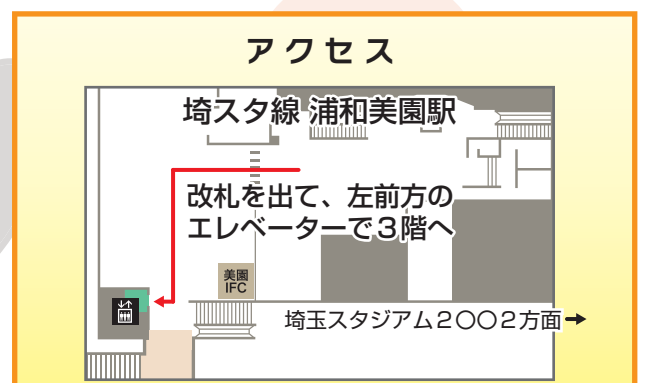

### 浦和美園駅であなたの教室を開きませんか?

教室を開きたいけど、場所がない。PRにお金をかけられない。そんなあなたにぴったりなのが、SRカルチャースクールです。

場 所 埼玉高速鉄道  
埼玉スタジアム線  
浦和美園駅3階  
開講時間 平日 9:00 ~ 18:00  
使用料金 1時間 ¥1,000 (税抜)  
空き時間 お問い合わせください  
※用途に応じて机、椅子などをご用意します。

【お問い合わせ】埼玉高速鉄道株式会社 総務部事業推進課 ☎048-878-6867 (受付時間) 平日 9:00 ~ 17:45

新たにスクールスペース3が  
オープンしました!

電子ピアノが入りました。(有料)

鏡が入りました。(有料)