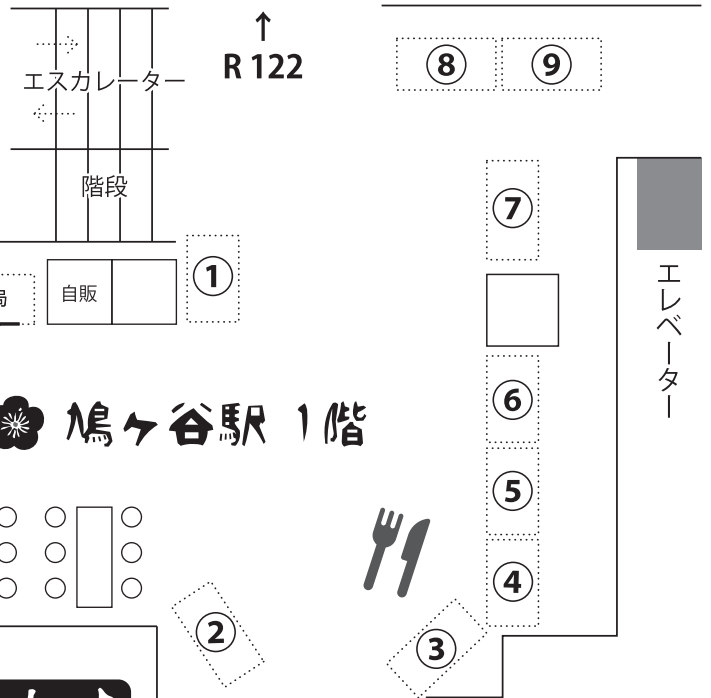

1月1日(土)

10:15	和太鼓 樗	鳩ヶ谷地区を中心に総勢17名で活動している太鼓・笛・踊り・唄が大好きな集団
10:45	はとがや コカリナの仲間たち	鳩ヶ谷地区を中心に活動している子どもからばあば世代のコカリナサークルが集合
11:15	sources SPECIAL GUEST	ツインヴァイオリンとピアノによるインスト ウルメンタルPOPSユニット
12:00	川口おもてなし役所一座	川口を元気にするために結成された川口市役所職員のグループ
12:30	(FM Kawaguchi DJ) 七海有希	「きゅぼらん」のテーマソングを歌う 川口出身のシンガーソングライター
13:00	金刺美穂& 新郷コミュニティオーケストラ	オペラ歌手ソプラノ金刺美穂と カルテットメンバーのコラボレーション
13:30	sources SPECIAL GUEST	ツインヴァイオリンとピアノによるインスト ウルメンタルPOPSユニット
14:15	将作	自らが感じた喜怒哀楽を唄い、フリースタイルも得意とする川口出身路上ミュージシャン
14:45	Earlybird Project	個性豊かな音楽のスペシャリストが集まり、夏の陣のために結成されたバンド
15:15	スターピース	鳩ヶ谷小学校4~6年生のメンバーによる金管バンド。地域のイベントで大活躍

2日(日)

10:15	魂響ジュニア	川口を拠点に活動している子供の太鼓チーム
10:45	トウインクル☆キッズ	川口のキッズダンスチーム
11:15	ロマンチック・アングルン 大杉明	インドネシアの竹楽器のワークショップ
11:45	(FM Kawaguchi DJ) 七海有希	「きゅぼらん」のテーマソングを歌う 川口出身のシンガーソングライター
12:15	Laule'a Hula Club	キッズからオトナまで幅広い世代で活動している「和気あいあい」のフラクラブ
13:00	Nダンスアカデミー	バトン、ヒップホップ、新体操など幼稚園から大人まで所属するダンス教室
13:30	工藤慎太郎 SPECIAL GUEST	川口のシンガーソングライター。今年ニューアルバム発売予定。川口市立高等学校(2018年開校)の校歌制作決定
14:00	オトノアジト	鳩ヶ谷の音楽教室。生徒のアンサンブル、楽器手作りWS。ドラム体験イベント
15:00	魂響	川口市を拠点に活動している大人の太鼓チーム

会場MAP

鳩ヶ谷駅 2階 市民センター Dove (ホール)

1. 7/1 オトノアジトプレゼント【無料】
   ファミリーコンサート
   (11:00~12:00/13:30~14:30)
2. 7/2 Smile(スマイル)プレゼント【無料・要予約】
   10:30~12:00 親子で楽しい!即興リトミック!
   おやこ未来フェスタプレゼント【有料・要予約⇒】
   13:30~14:30 サイエンスショー
   大人 ¥500 子ども ¥300(膝の上の乳幼児は無料)

販売予定商品以外にも、まだまだ美味しいものが!? お腹すかせて会場へ!2階でも面白いイベント目白押し!

※2階へはこちらからお入りください↑

komadoチョイスの地元の美味しい食べものコーナー♪

- ① 両日: 晴れ晴れ... ベーゴマクッキー&味噌パニーニ(夏の陣 新発売)、マドレーヌ
- ② 1日: Mellow Cafe... コールドブルー
  2日: Java Jive Coffee... 焙煎したてドリップ珈琲、水出しアイス珈琲
- ③ 両日: いも子の人力発電かき氷... 人力発電&ナチュラルシロップのかき氷
- ④ 両日: Rossi Café... 牛ハラミ肉ステーキ丼、揚げピザ、プリン、ワイン
- ⑤ 両日: よつ葉スイーツショップ... シフォンケーキ、スコーン、焼き菓子
- ⑥ 1日: ピュアハーモニー... シュークリーム、ジェラート、飲料
  2日: 炭火串焼 ことり... やきとり丼、そばろ丼、焼とうもろこし、からあげ
- ⑦ 1日: 魚重... 魚重駅弁、鮎の塩焼き、あゆの炊き込みご飯、こあじの丸ごと揚げ *どじょうすくいもあるよ
  2日: 創作ヘルシー料理HAL... ヘルシー弁当、特製玉子焼、野菜お食事パン
- ⑧ 両日: 川口ブルワリー... 生ビール(御成道エール・荒川サンセットIPA)
- ⑨ 両日: 株式会社Ocalan&食房四季... オカラン、動物パン、モヒート、生甘酒